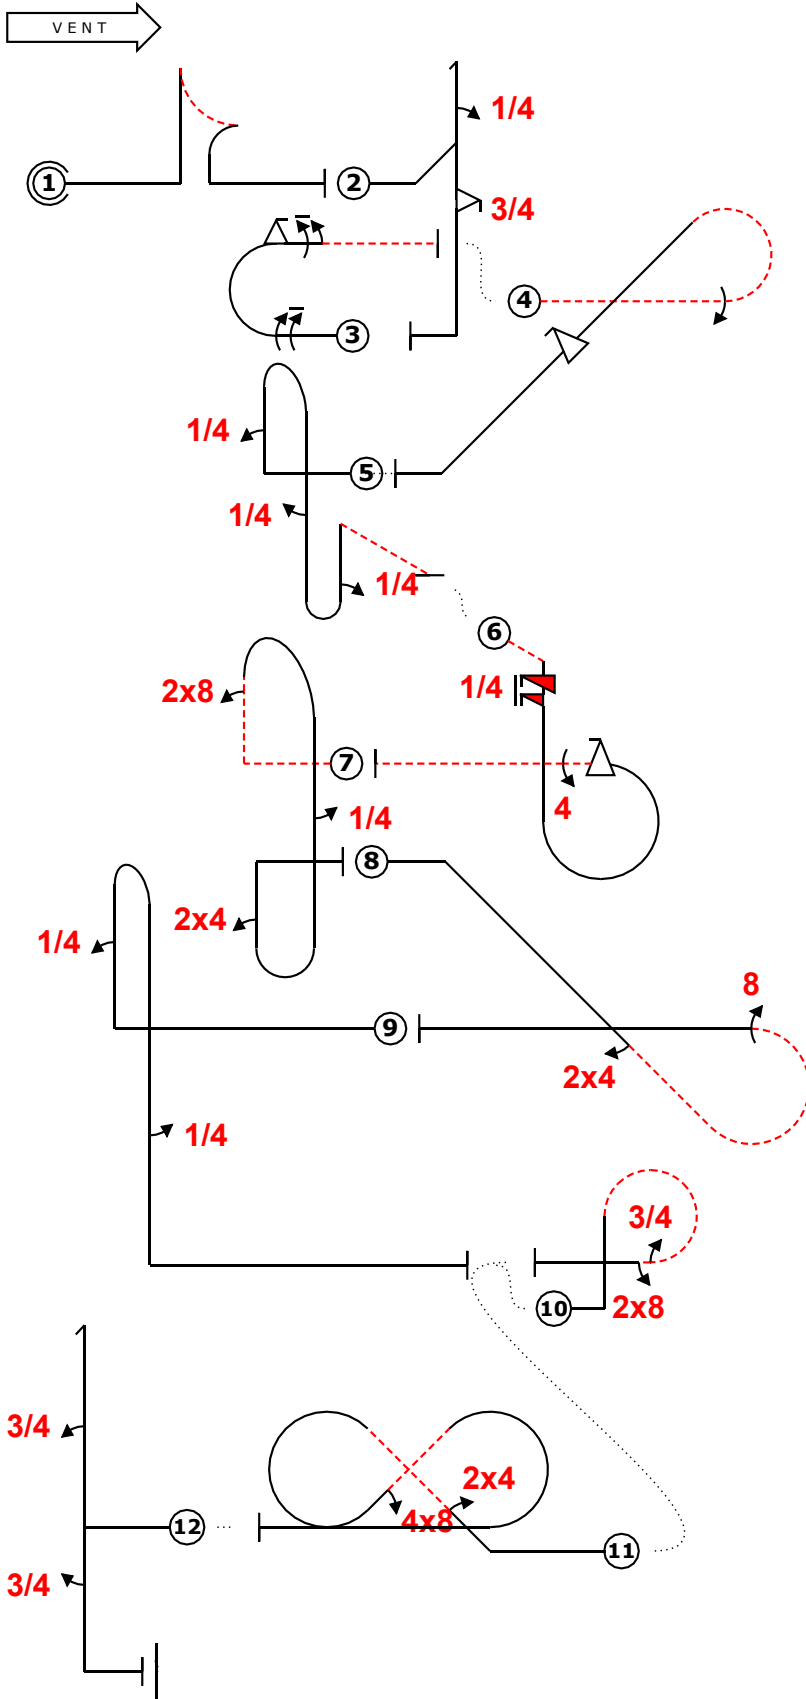

Pilote ID

CIVA Advanced Unknown3

Vol N°

Pilote ID

CIVA Advanced Unknown3

Vol N°

ed "@J" ita "A" -2% "dh('4)',3f... (0,0) "@B" -2% 9m,2f;6--- (-2,4) "@C" -2% -'1c....f.. (-2,0) "@L" -4% ~+,4.'Bb('4..)4.----- (-1,2) "@D" -'5is'irpf,44--- "@E" -',8Bb('4..)'24 "@F" ...'24.'irc88+++ "@L" ++++,4'b...',4.'+++++~ (-2,3) "@G" -2% + "rp3,8+ (-10,20) "@H" 24rcc(48) (1,0) "@I" ~.,3.h3.' (0,-1)

Pilote
Avion