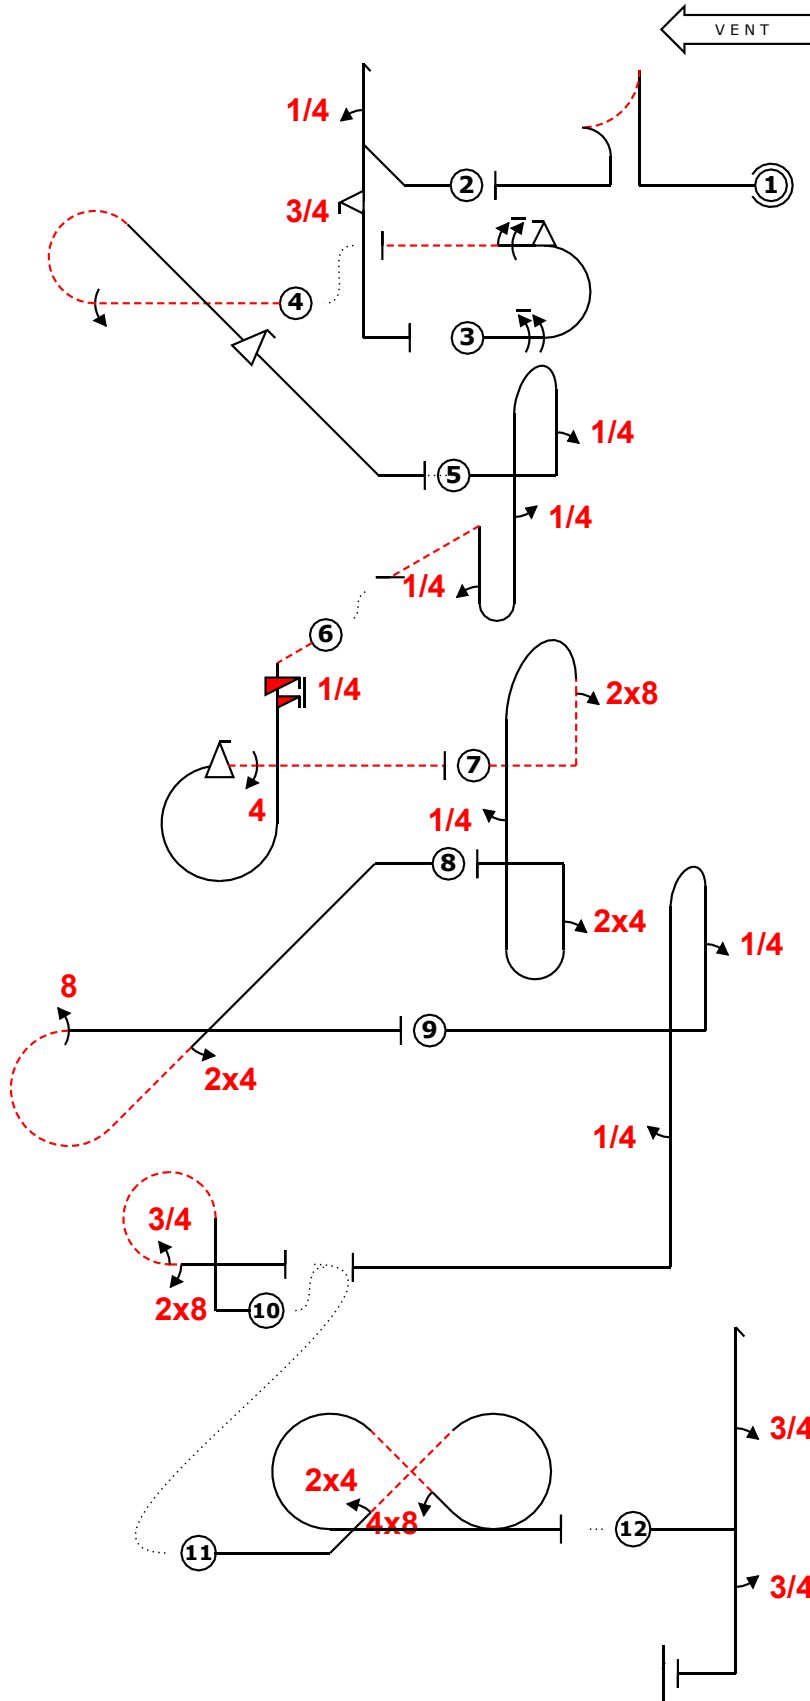

Pilote ID

CIVA Advanced Unknown3

Vol N°

Pilote ID

CIVA Advanced Unknown3

Vol N°

ed "@J" ita "A" -2% "dh('4)',3f... (0,0) "@B" -2% 9m,2f;6--- (-2,4) "@C" -2% -'1c....f.. (-2,0) "@L" -4% ~+,4.'Bb('4..)4.----- (-1,2) "@D" -'5is'irpf,44--- "@E" -',8Bb('4..)'24 "@F" ...'24.'irc88+++ "@L" ++++,4'b...',4.'+++++~ (-2,3) "@G" -2% + "rp3,8+ (-10,20) "@H" 24rcc(48) (1,0) "@I" ~.,3.h3.' (0,-1)

Pilote
Avion